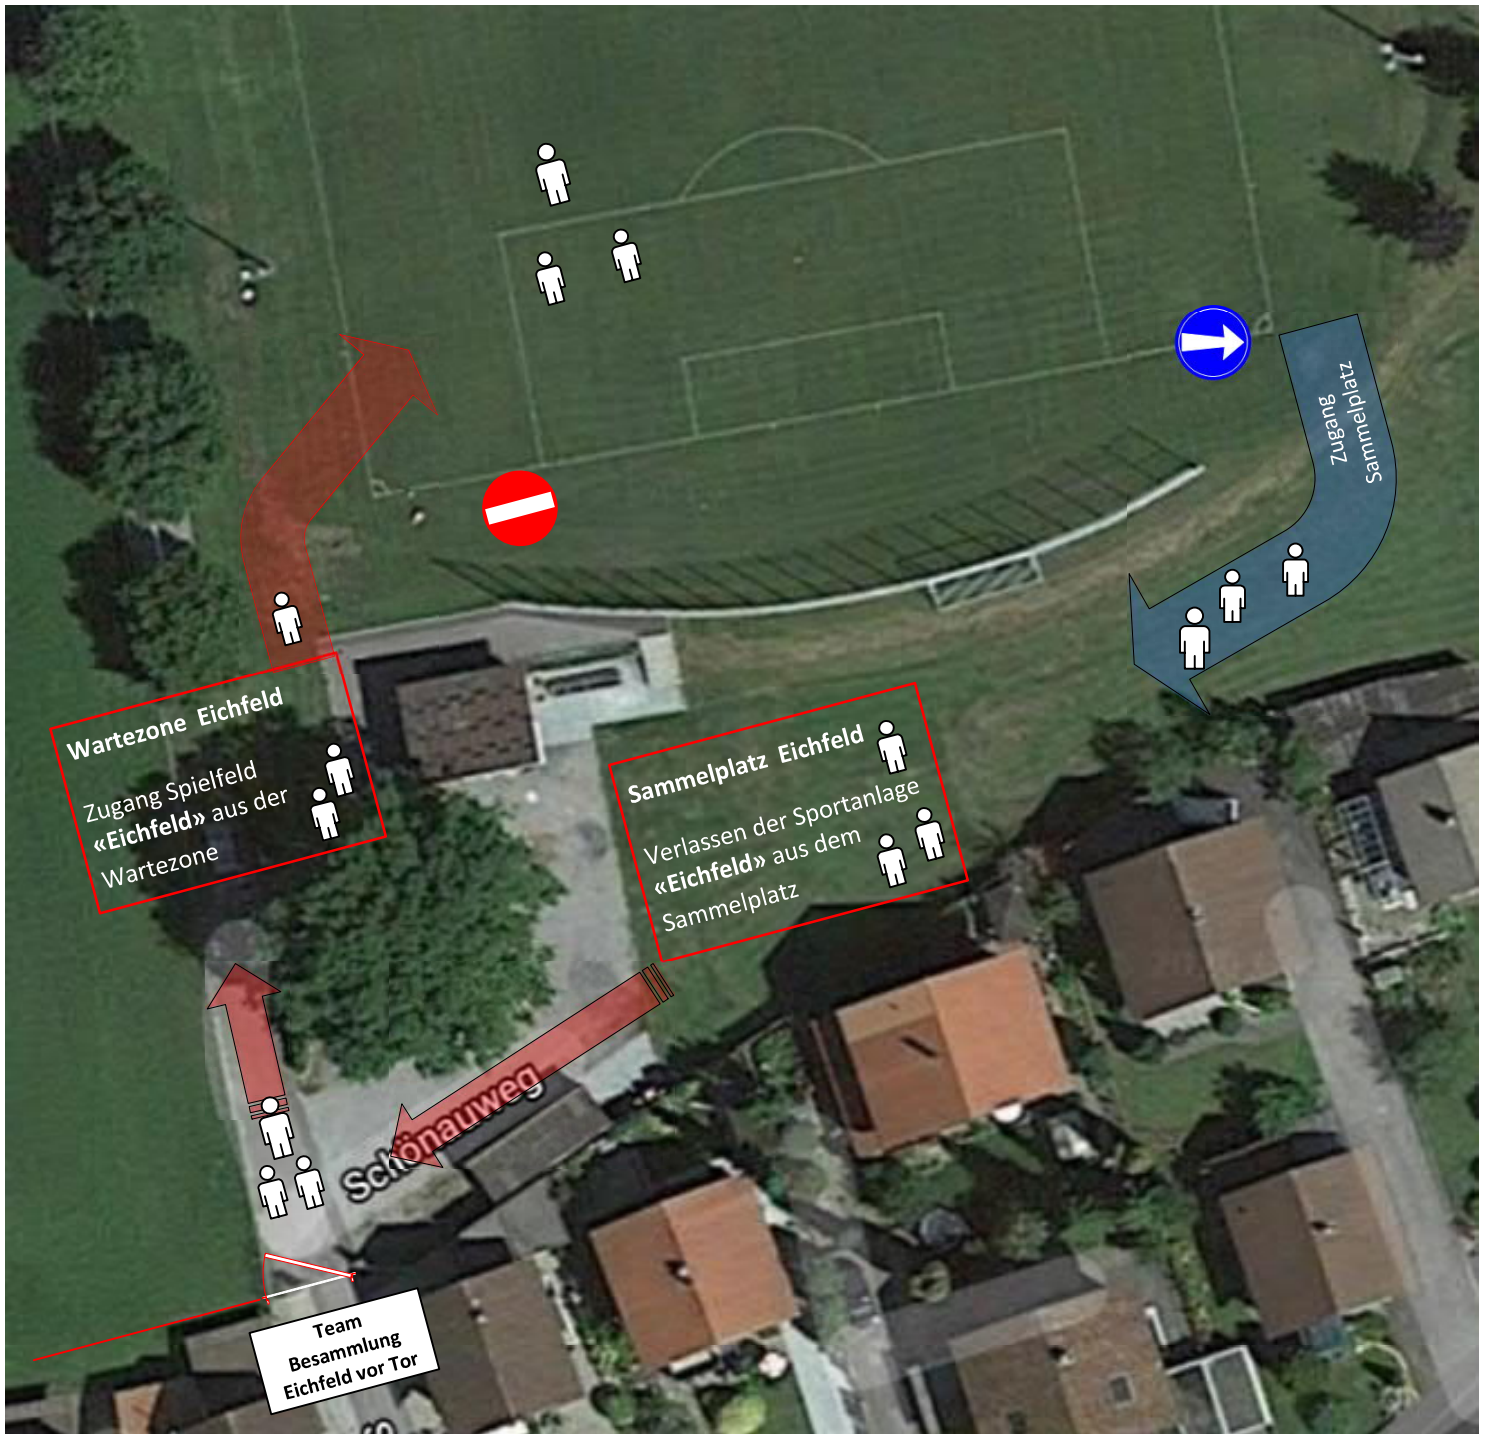

# Zugang Sportplatz Eichfeld

## Zugang der Sportanlage:

- Die Teams besammeln sich unter Einhaltung der 2m Distanzregel, **vor** dem Zauntor zur Sportanlage
- Das Team begibt sich in die freie Wartezone.
- Aus der Wartezone, wird das freie Spielfeld auf der Westseite betreten.

## Verlassen der Sportanlage:

- Das Team verlässt das Spielfeld auf der Ostseite und begibt sich in die Sammelzone.
- Das Team verlässt die Sportanlage, bei freiem Zugangsweg durch das Zauntor und begibt sich, wenn immer möglich, auf den Schönauweg in Richtung Musterplatzhalle.