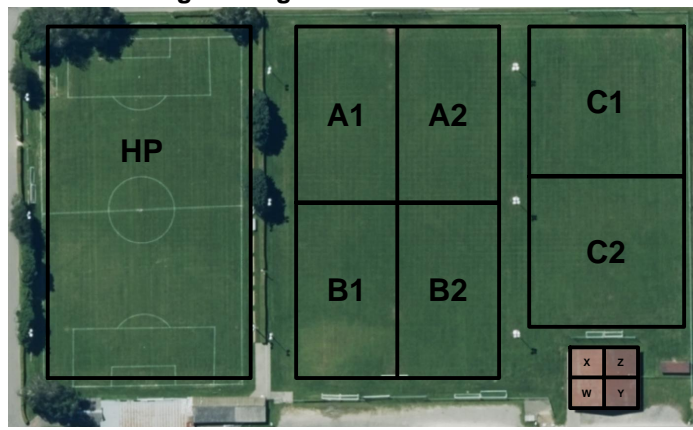

Trainingsbetrieb FC Menzo Reinach

Stand März 2018

Platzaufteilung Montag / Mittwoch

Montag	A1	A2	B1	B2	C1	C2	HP
18:00 - 19:30	Eb		Da	Fb			
18:15 - 19:45		Ea			Db		
19:00 - 20:30						Dc	
19:30 - 21:00			C	C			
19:45 - 21:15	2	2					

Garderobe	W	X	Y	Z
Mittwoch		G	Db/Dc	Ea/Eb
	2	C	Da	Fb
			Sen*	Vet*

Garderobe	W	X	Y	Z
Mittwoch (Match)			Db/Dc	Ea/G
			Da/Db/Dc/Eb	
			Sen	Vet
			2	C

Platzaufteilung Dienstag / Donnerstag

Di / Do	A1	A2	B1	B2	C1	C2
18:00 - 19:30	Fa		Eb		U14	
18:30 - 20:00				Ec		
19:00 - 20:30						BM
19:45 - 21:15	B	B				