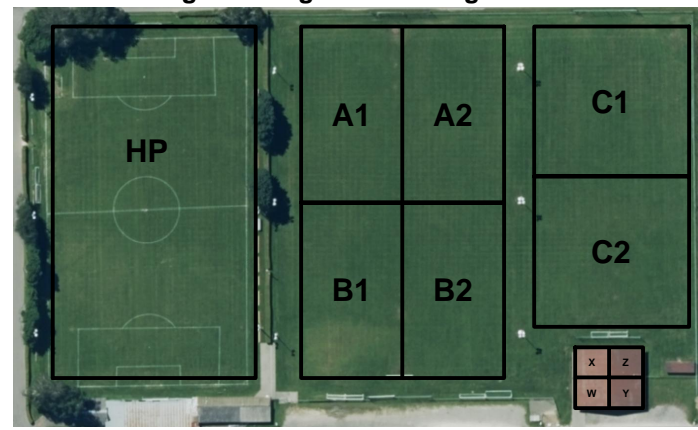

Trainingsbetrieb FC Menzo Reinach

Stand März 2018

Platzaufteilung Montag / Mittwoch

Montag	A1	A2	B1	B2	C1	C2	HP
18:00 - 19:30	Eb		Da	Fb			
18:15 - 19:45		Ea			Db		
19:00 - 20:30						Dc	
19:30 - 21:00			C	C			
19:45 - 21:15	2	2					

Garderobe	W	X	Y	Z
Montag	2	C	Db/Dc	Ea/Eb
			Da	Fb

Garderobe	W	X	Y	Z
Montag (Match)			Db/Dc	Ea/Eb
			Da	Fb
			2	C

Mittwoch	A1	A2	B1	B2	C1	C2	HP
17:30 - 18:30							G
18:00 - 19:30	Eb		Da	Fb			
18:15 - 19:45		Ea			Db	Dc	
19:30 - 21:00			C	C			
19:45 - 21:15	2	2			Sen	Vet	

Garderobe	W	X	Y	Z
Mittwoch		G	Db/Dc	Ea/Eb
	2	C	Da	Fb
			Sen*	Vet*

Garderobe	W	X	Y	Z
Mittwoch (Match)			Db/Dc	Ea/G
			Da/Db/Dc/Eb	
			Sen	Vet
			2	C

Platzaufteilung Dienstag / Donnerstag

Di / Do	A1	A2	B1	B2	C1	C2
18:00 - 19:30	Fa		Eb		U14	
18:30 - 20:00				Ec		
19:00 - 20:30						BM
19:45 - 21:15	B	B				