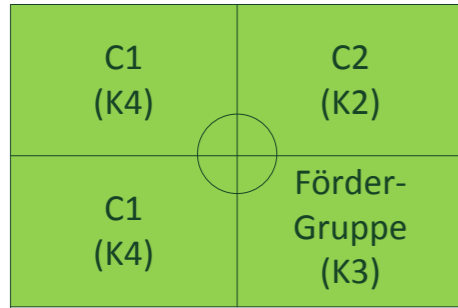

Spielfeld- und Kabineneinteilung FC Laufen

C1 = Mannschaft
K = Kabine

Spielfeld NAU

Spielfeld GYMNASIUM

Spielfeld MÜSCH

Montag

17:30 -19:15 Uhr

19:15 -21:00 Uhr