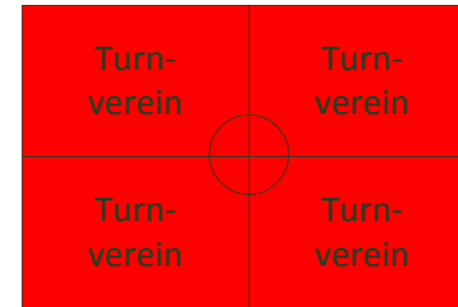

Spielfeld- und Kabineneinteilung FC Laufen

C1 = Mannschaft
K = Kabine

Spielfeld NAU

Spielfeld GYMNASIUM

Spielfeld MÜSCH

Montag

17:30 -19:15 Uhr

19:15 -21:00 Uhr

17:30 -19:15 Uhr

19:15 -21:00 Uhr

19:15 -21:00 Uhr

Dienstag

17:30 -19:15 Uhr

19:15 -21:00 Uhr

17:30 -19:15 Uhr

19:15 -21:00 Uhr

19:15 -21:00 Uhr

Mittwoch

17:30 -19:15 Uhr

19:15 -21:00 Uhr

17:30 -19:00 Uhr

19:15 -21:00 Uhr

19:15 -21:00 Uhr

Donnerstag